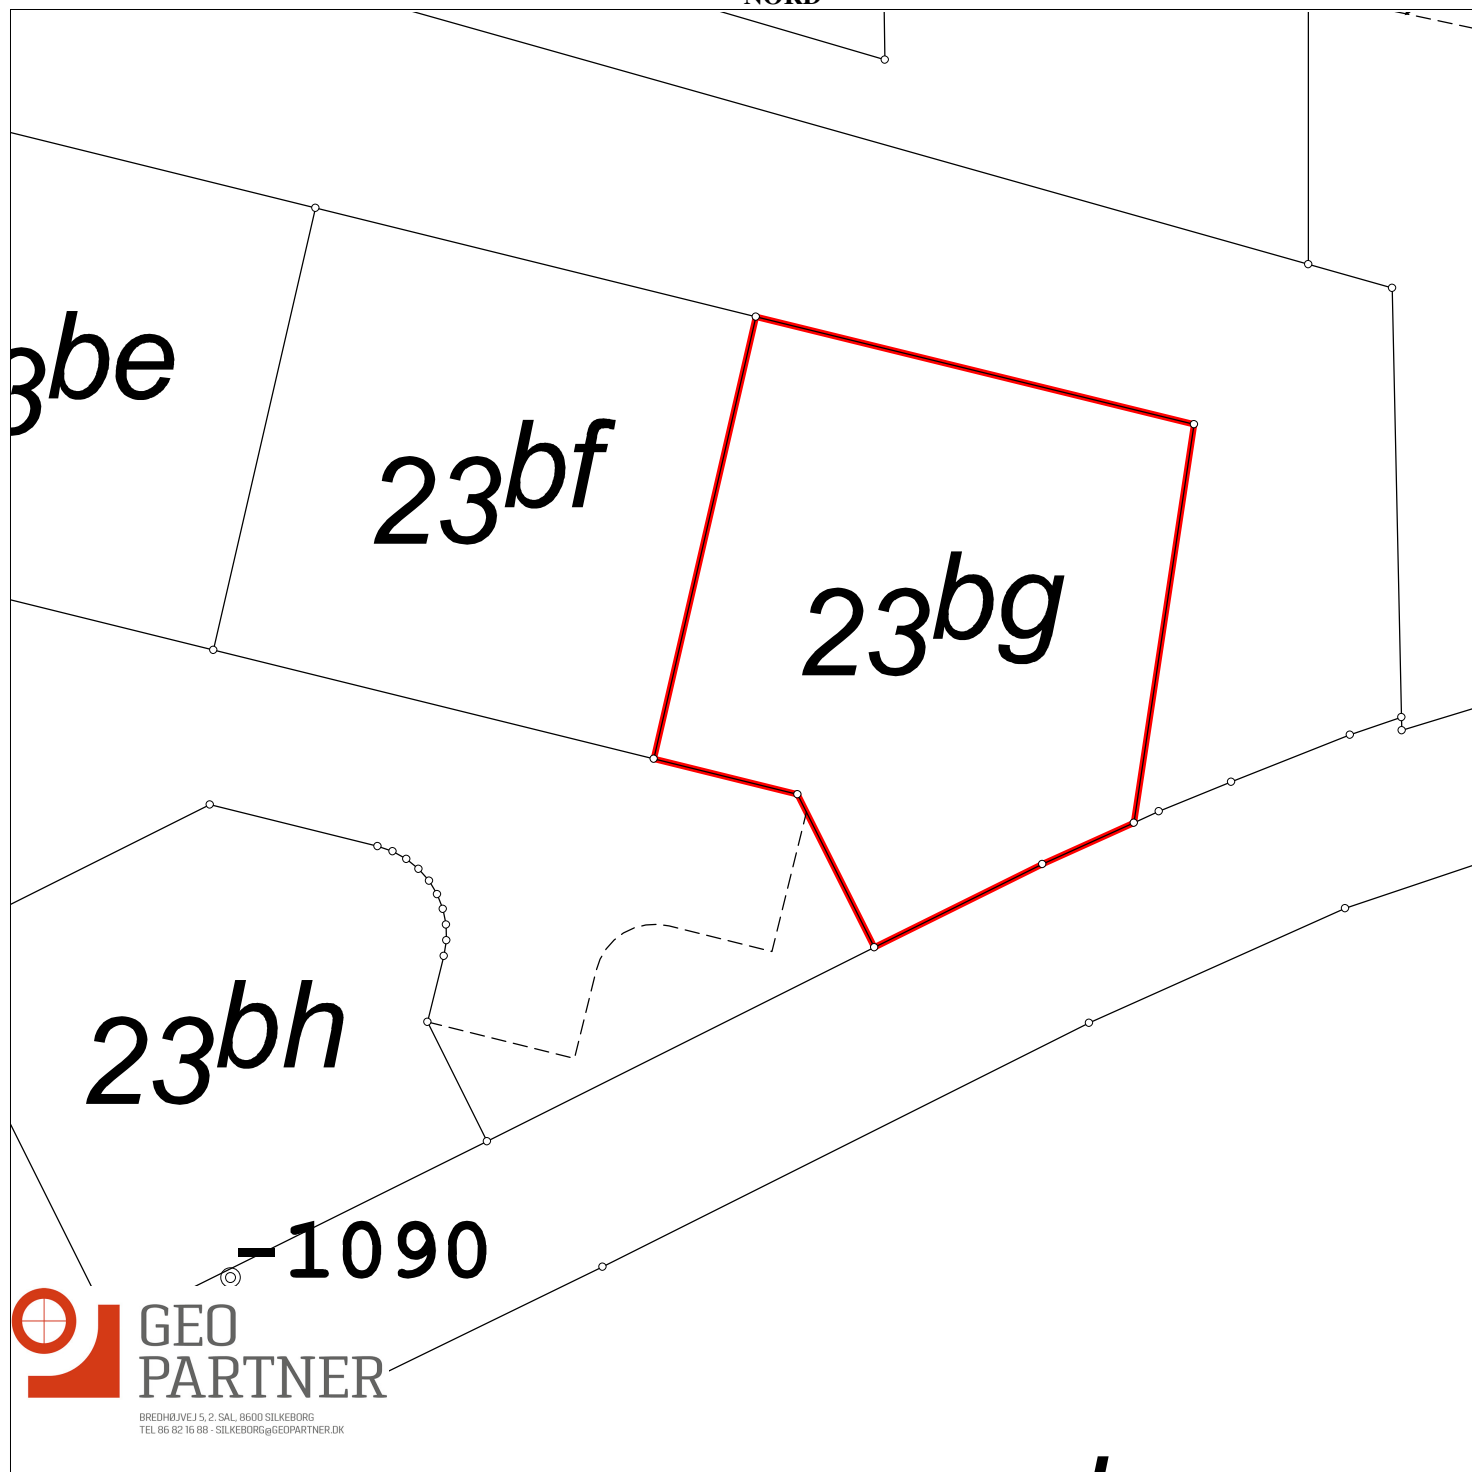

NORD

Matr.nr.: 23bg

Balle By, Balle

Silkeborg Kommune

Ejendommens areal iflj. matriklen:

Areal beregnet efter opmåling: 998 m²

Kortet er i overensstemmelse med
registreringen i matriklen

Udfærdiget i juni 2024 i anledning af matrikulære ændringer

Martin Friis Hedegaard

Landinspektør

Dato: 10. juni 2024

Målförhold: 1:500

Landinspektør j.nr.: 10238851-egd kort